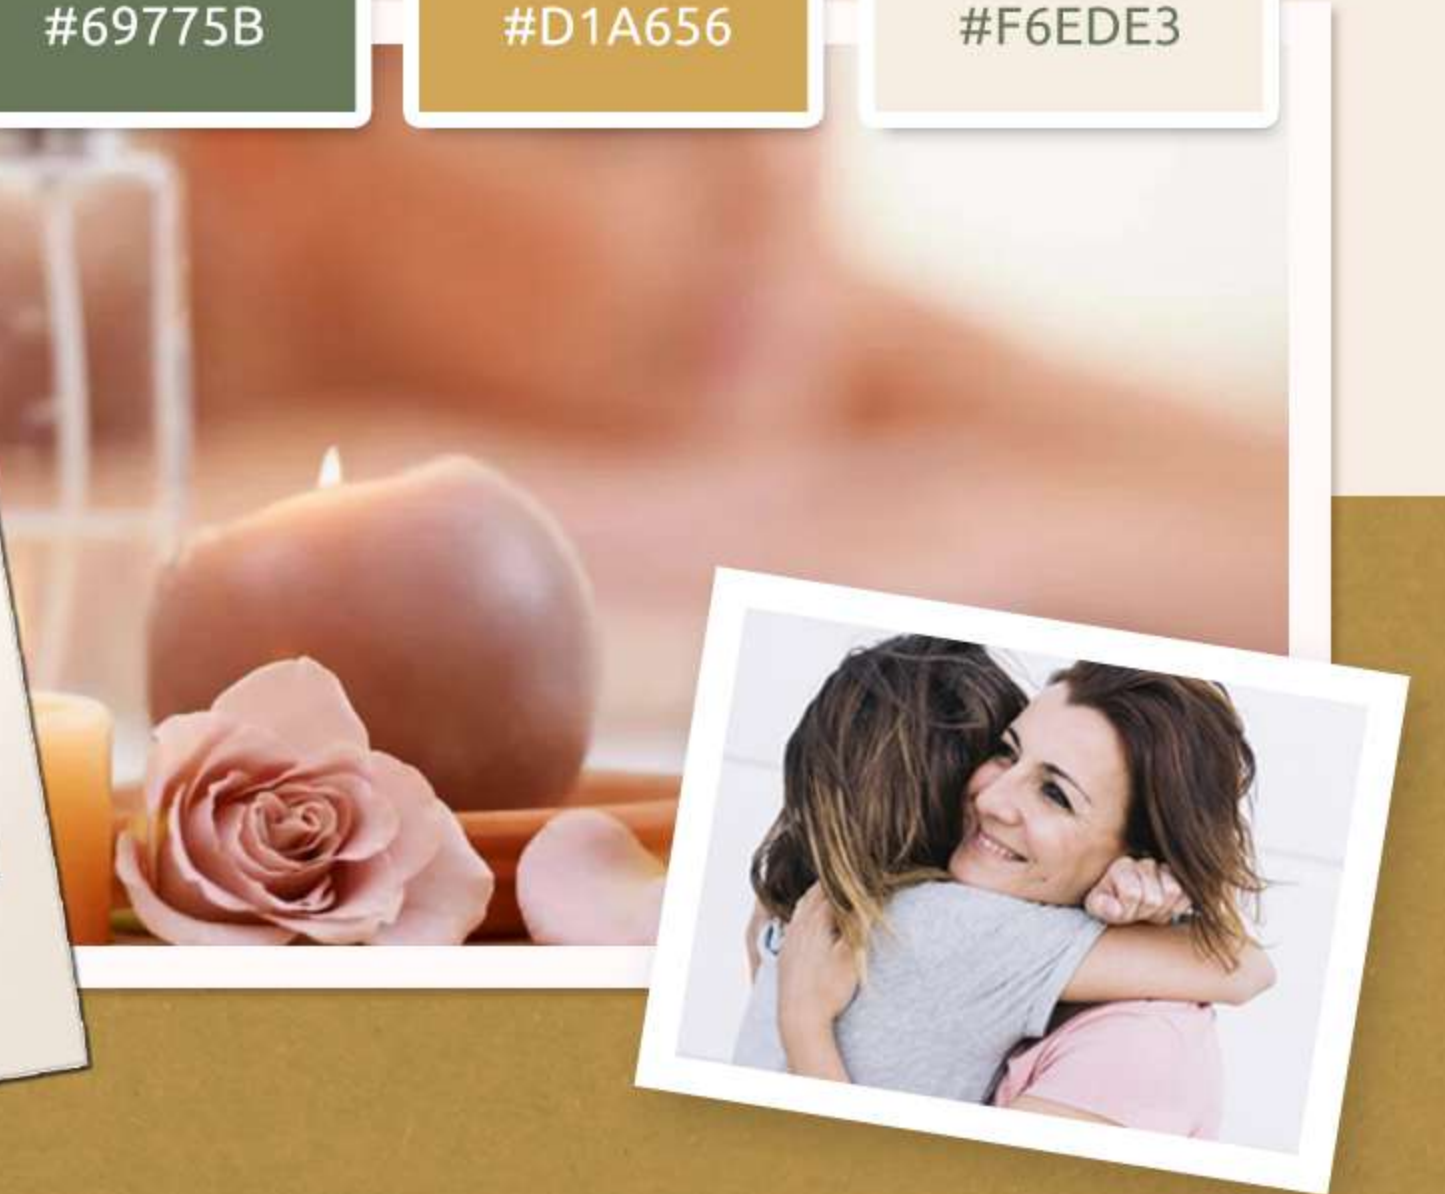

Ane Amorim

A R O M A S

Ane Amorim

AROMAS

Moodbord

Símbolo inspirado na Flor de Lótus, remetendo a pureza e elemento da natureza, que com a disposição das pétalas unidas, em padrão de entreteçamento como simbologia do amor e carinho. Além do monograma da letra A, presente no nome da marca.

Cores

#69775B

#D1A656

#F6EDE3

Tipografia

Book Antiqua

Montserrat light

Construção do símbolo